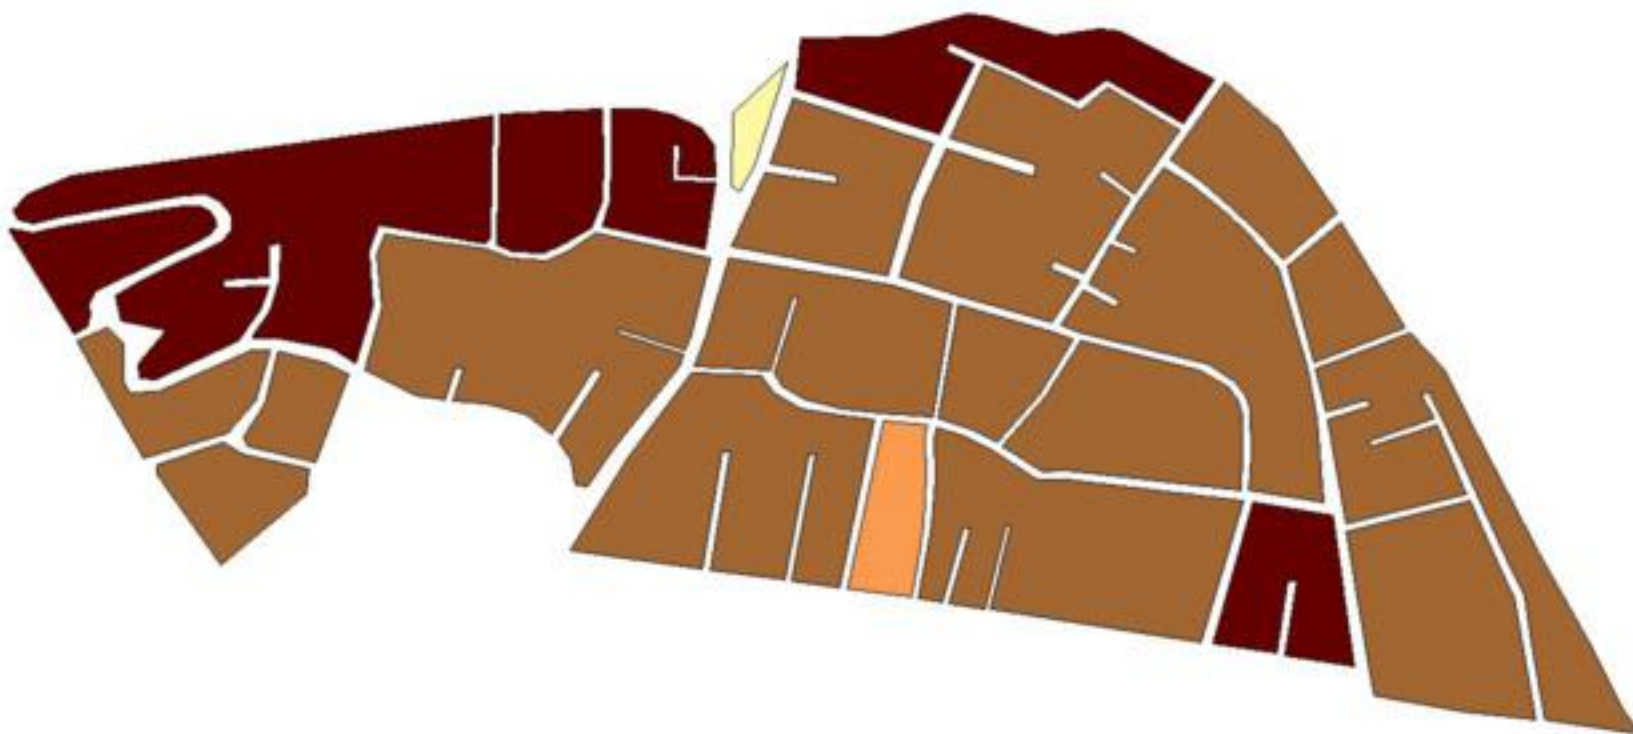

EVALUA DF
Consejo de Evaluación del
Desarrollo Social del
Distrito Federal

ÍNDICE DE DESARROLLO SOCIAL

Delegación: Magdalena Contreras
Colonia: San Bartolo Ameyalco
Grado de desarrollo: Bajo

Grado de Desarrollo Social

-  Muy bajo
-  Bajo
-  Medio
-  Alto
-  Sin dato

0.04 0 0.04 0.08 Kilómetros

Fuente: Elaboración propia con datos de Seduvi e INEGI