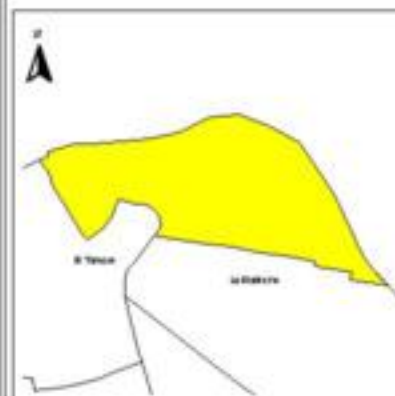

EVALUA DF
Consejo de Evaluación del
Desarrollo Social del
Distrito Federal

ÍNDICE DE DESARROLLO SOCIAL

Delegación: Magdalena Contreras
Colonia: San Bartolo Ameyalco
Grado de desarrollo: Bajo

Grado de Desarrollo Social

-  Muy bajo
-  Bajo
-  Medio
-  Alto
-  Sin dato

0.04 0 0.04 0.08 Kilómetros

Fuente: Elaboración propia con datos de Seduvi e INEGI